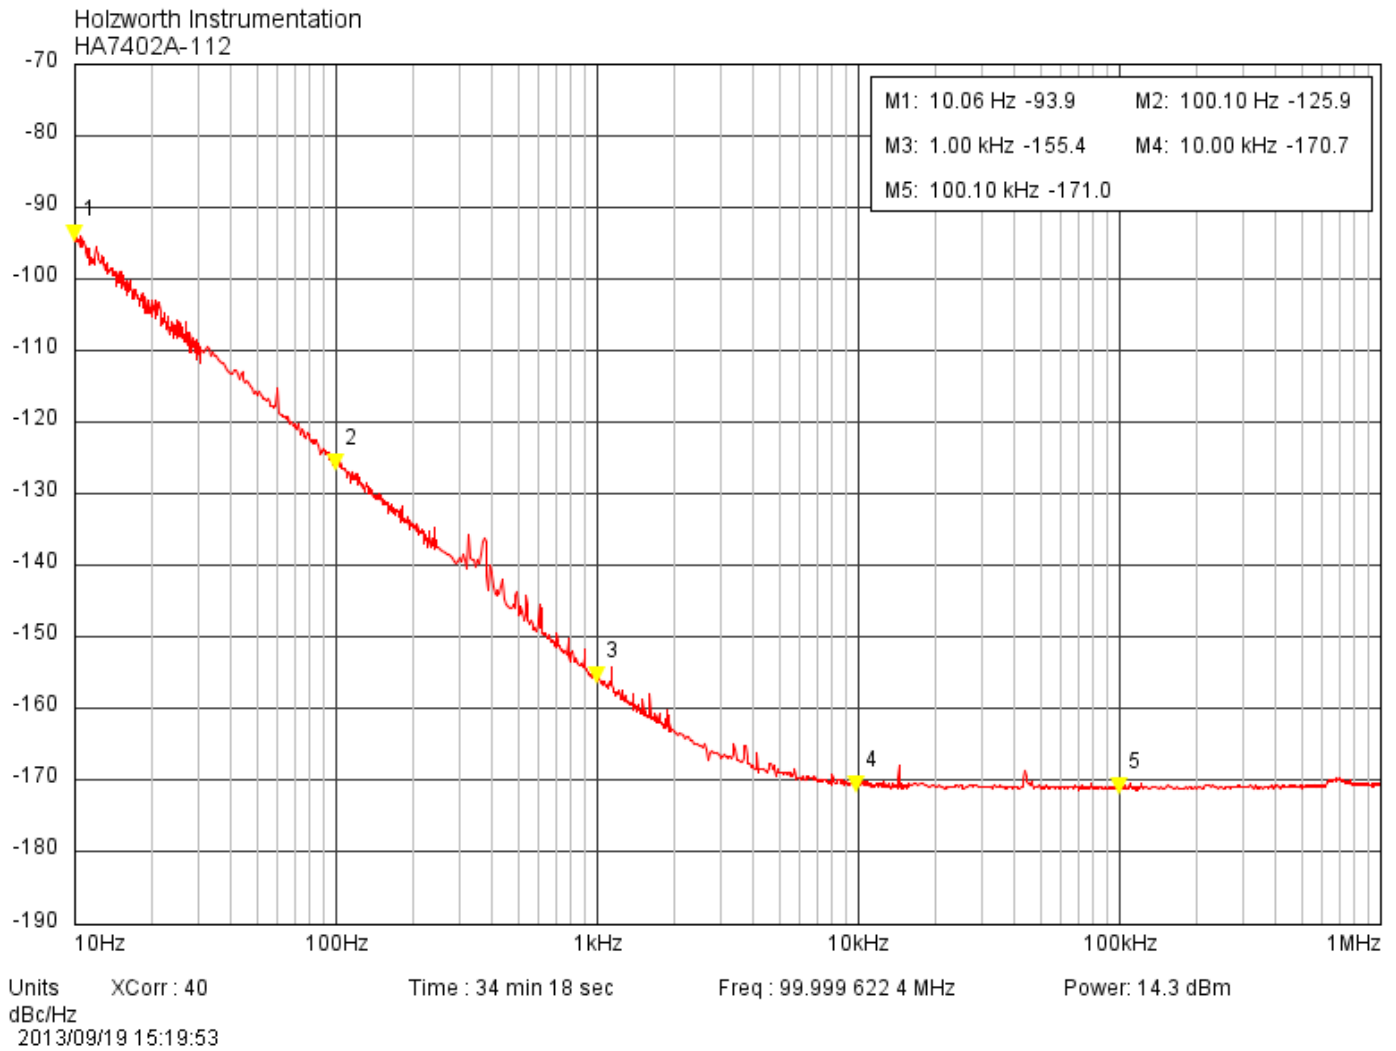

Standard 100 MHz LO

P/N: 501-27512-41

Premium 100 MHz LO

P/N: 501-27585-01

Units XCorr : 7
dBc/Hz
2013/09/19 09:12:15

Time : 6 min 0 sec

Freq : 99.999 990 4 MHz

Power: 14.6 dBm