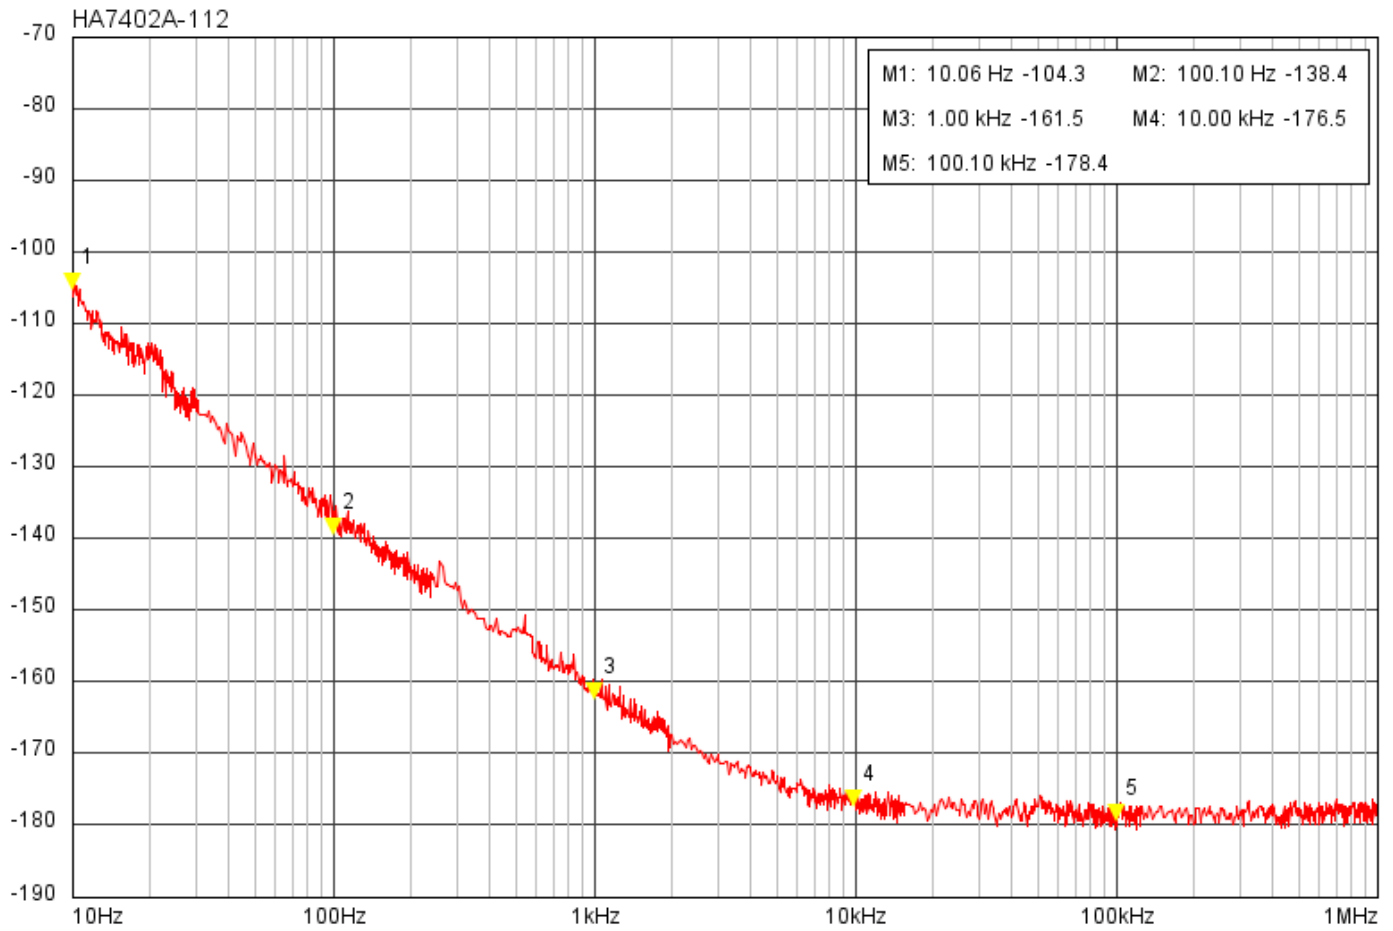

Standard 100 MHz LO

P/N: 501-27512-41

Premium 100 MHz LO

P/N: 501-27585-01

Units XCorr : 7
dBc/Hz
2013/09/19 09:12:15

Time : 6 min 0 sec

Freq : 99.999 990 4 MHz

Power: 14.6 dBm